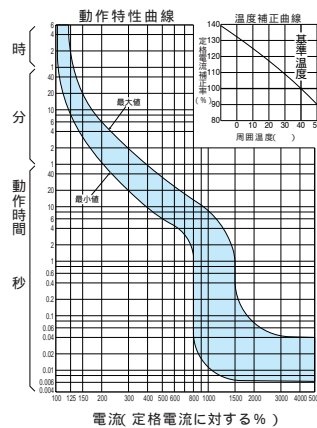

■B-32EC、B-33EC、B-52EC、B-53EC、B-62EC、B-63EC、B-33MEC、B-52MEC

単位：mm

表面形

[ ]は60A

裏面形 (SD)

埋込形 (FP)