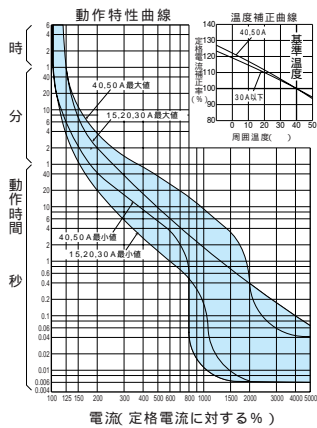

■B-32EC、B-33EC、B-52EC、B-53EC、B-62EC、B-63EC、B-33MEC、B-52MEC

単位：mm

表面形

[]は60A

裏面形 (SD)

埋込形 (FP)

B-32EC(15, 20, 30A)、B-33EC

B-52EC、B-53EC