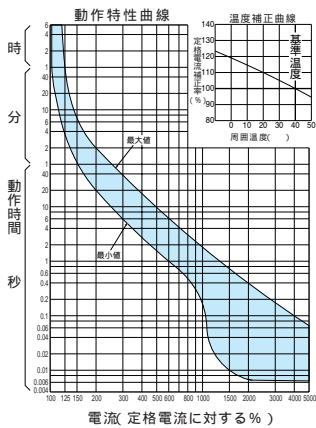

■B-32EC、B-33EC、B-52EC、B-53EC、B-62EC、B-63EC、B-33MEC、B-52MEC

単位：mm

表面形

[]は60A

裏面形 (SD)

埋込形 (FP)

B-32EC(15, 20, 30A)、B-33EC

B-52EC、B-53EC