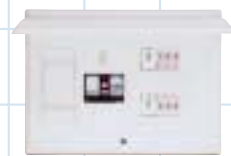

コード・トラッキング短絡保護付
安全ブレーカ(あんしんブレーカ)

住宅用分電盤

住環境の様々な変化に自在に対応。
生活シーンにやさしくフィットして居住空間を大切にします。

標準仕様 姿見付扉仕様 木目扉仕様 格子扉仕様 扉なし仕様

オール電化住宅用分電盤

オール電化住宅用分電盤 樹脂製コンパクトタイプ

パールミニフラット

高機能住宅用分電盤