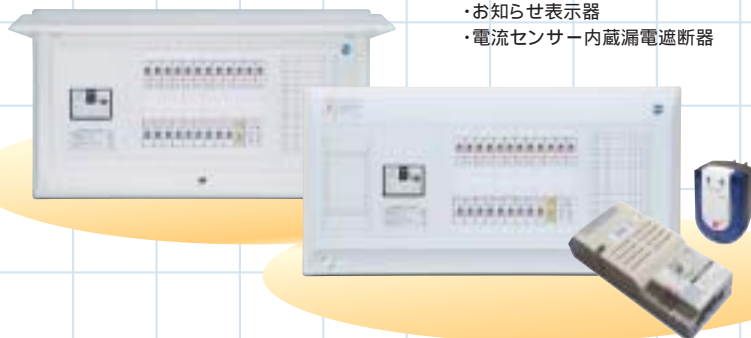

住宅用分電盤

ネットワーク対応型住宅用分電盤

e-分電盤 P.338

ネットワークと融合した、
全く新しい発想の住宅用分電盤!!

- 標準装備
- ・制御ステーション
 - ・お知らせ表示器
 - ・電流センサー内蔵漏電遮断器

WHMボックス/プレート

P.365 (2006年4月発売)

120A 2個用を新発売!!