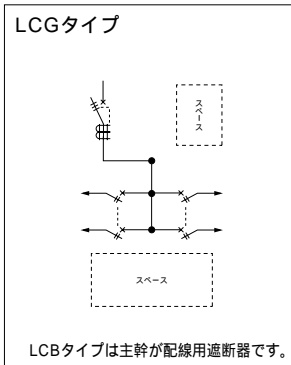

LCG-E-K4 LCB-E-K4

保護等級 IP2XD

分岐:安全ブレーカ(2P20A)
鉄板:表面処理鋼板
ボックス板厚:1.2mm
ハンドル:平面ハンドル
塗装色:標準色クリーム色(マンセル2.5Y9/1)
アースネジ:鉄製M8×12
屋内露出形

単3

主幹:単3中性線欠相保護付
漏電遮断器・配線用遮断器 送りスペース付 下部スペース(400mm)付

主幹	スペース寸法 タテ×ヨコ×フカサ (mm)	分岐回路数 + 予備回路数	主幹:漏電遮断器		主幹:配線用遮断器		分岐内容		ボックス寸法(mm)			納期区分
			ご注文品番(型式)	メーカー希望 小売価格(円)	ご注文品番(型式)	メーカー希望 小売価格(円)	2P1E	2P2E	タテ	ヨコ	フカサ	
150A (125A)	送りスペース 160×90×85 下部スペース 400×230×85	8+4	LCG15E084K4	97,200	LCB15E084K4	82,100	6	2	1200	400	120	○
		10+2	LCG15E102K4	100,600	LCB15E102K4	85,400	8	2				○
		14+4	LCG15E144K4	110,600	LCB15E144K4	95,600	10	4	1300	400	120	○
		16+2	LCG15E162K4	114,100	LCB15E162K4	99,000	12	4				○
	送りスペース 160×90×125 下部スペース 400×230×125	20+4	LCG15E204K4	126,200	LCB15E204K4	110,900	16	4	1400	400	160	○
		22+2	LCG15E222K4	129,600	LCB15E222K4	114,400	18	4				○
		26+4	LCG15E264K4	138,200	LCB15E264K4	123,100	20	6	1500	400	160	○
		28+2	LCG15E282K4	141,600	LCB15E282K4	126,500	22	6				○
		32+4	LCG15E324K4	149,300	LCB15E324K4	134,300	26	6	1600	400	160	○
		34+2	LCG15E342K4	152,800	LCB15E342K4	137,600	28	6				○
200A	送りスペース 200×100×125 下部スペース 400×330×125	12+4	LCG20E124K4	168,800	LCB20E124K4	140,000	8	4	1400	500	160	○
		14+2	LCG20E142K4	172,400	LCB20E142K4	143,500	10	4				○
		18+4	LCG20E184K4	180,300	LCB20E184K4	151,500	14	4	1500	500	160	○
		20+2	LCG20E202K4	183,700	LCB20E202K4	154,900	16	4				○
	送りスペース 200×100×125 下部スペース 400×330×125	24+4	LCG20E244K4	192,100	LCB20E244K4	163,100	18	6	1600	500	160	○
		26+2	LCG20E262K4	195,400	LCB20E262K4	166,500	20	6				○
		30+4	LCG20E304K4	203,100	LCB20E304K4	174,100	24	6	1700	500	160	○
		32+2	LCG20E322K4	206,500	LCB20E322K4	177,600	26	6				○
		36+4	LCG20E364K4	214,000	LCB20E364K4	185,100	30	6	1800	500	160	○
		38+2	LCG20E382K4	217,500	LCB20E382K4	188,700	32	6				○

上記以外の仕様につきましては、別途お問い合わせください。

分岐のブレーカは100V配線です。

主幹組込漏電遮断器

仕様	型式	外形寸法(mm)
3P2E 125AF 125A	GBU-123・1EA	152×90×80
3P2E 150AF 150A	GBU-153・1EA	〃
3P2E 225AF 200A	GBU-223・1EA	165×105×82

主幹組込配線用遮断器

仕様	型式	外形寸法(mm)
3P2E 125AF 125A	BU-123・1EA	152×90×80
3P2E 150AF 150A	BU-153・1EA	〃
3P2E 225AF 200A	BU-223・1EA	165×105×82

漏電遮断器の感度電流(高速形)

~150A	30mA
~400A	100/200/500mA

午前11時までにご注文いただきました場合に原則として下記の日数以内に対応させていただきます。

納期区分	納期
標準品A	当日出荷
標準品B	○ 受注後4日
準標準品	● 受注後10日
受注品	◎ 別途ご相談