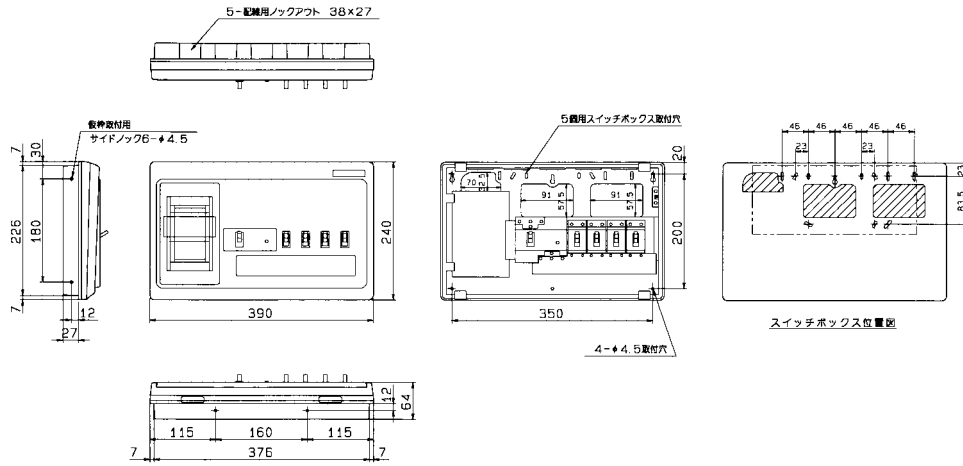

外形寸法図

- VG3420P
- VG3520P
- VG3620P
- VG3720P
- VG31020P
- VB3520P
- VB3720P
- VB31020P

- VG3524P
- VG3624P
- VG3724P
- VG31024P
- VB3724P
- VB31024P

- VLG3304SIE
- VLG2304SIE

- VLG3306SIE
- VLG2306SIE

住宅用分電盤 外形寸法図