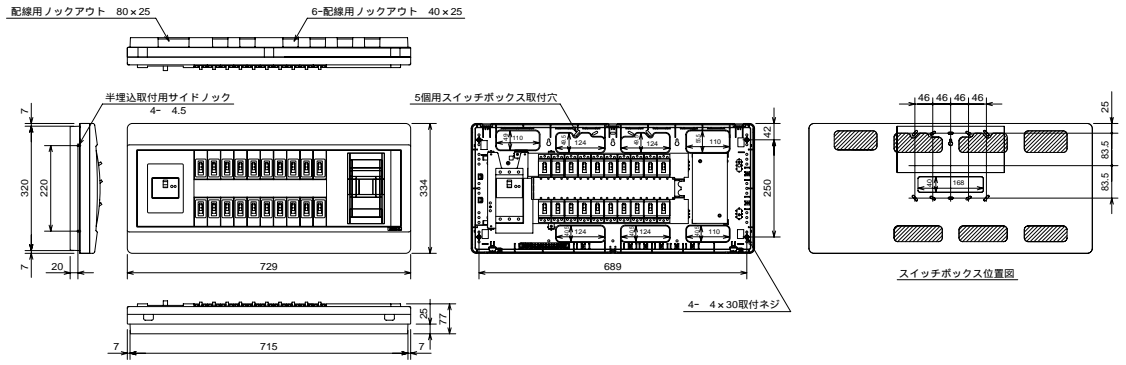

外形寸法図

- VG3420P
- VG3520P
- VG3620P
- VG3720P
- VG31020P
- VB3520P
- VB3720P
- VB31020P

- VG3524P
- VG3624P
- VG3724P
- VG31024P
- VB3724P
- VB31024P

- VLG3304SIE
- VLG2304SIE

- VLG3306SIE
- VLG2306SIE

住宅用分電盤 外形寸法図