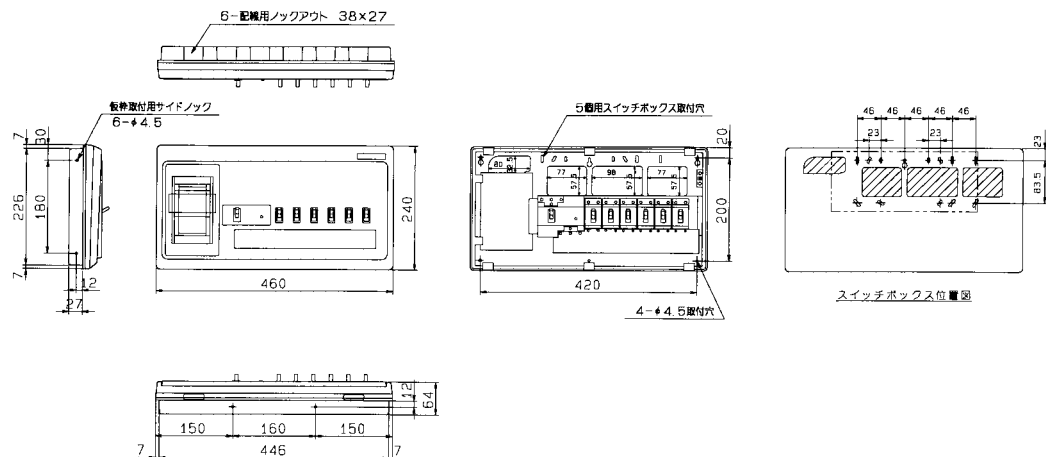

外形寸法図

- VG3420P
- VG3520P
- VG3620P
- VG3720P
- VG31020P
- VB3520P
- VB3720P
- VB31020P

- VG3524P
- VG3624P
- VG3724P
- VG31024P
- VB3724P
- VB31024P

- VLG3304SIE
- VLG2304SIE

- VLG3306SIE
- VLG2306SIE

住宅用分電盤 外形寸法図