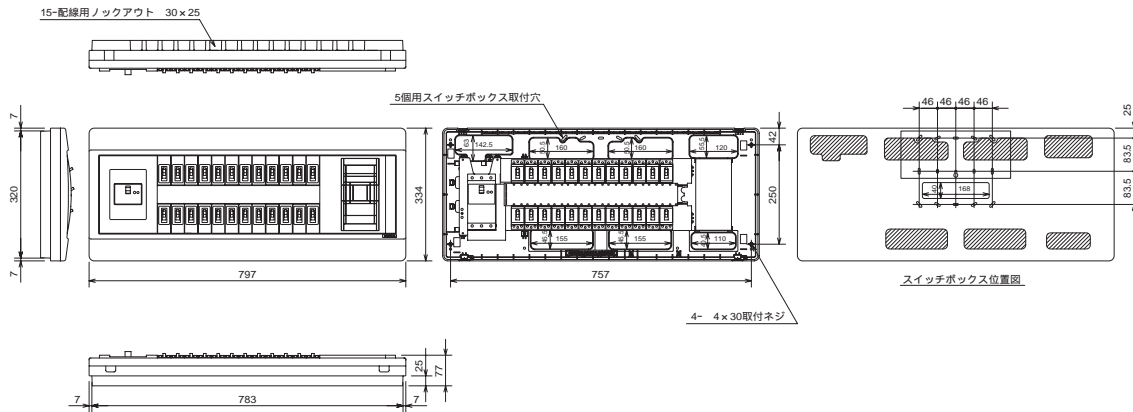

外形寸法図

- VG3420P
- VG3520P
- VG3620P
- VG3720P
- VG31020P
- VB3520P
- VB3720P
- VB31020P

- VG3524P
- VG3624P
- VG3724P
- VG31024P
- VB3724P
- VB31024P

- VLG3304SIE
- VLG2304SIE

- VLG3306SIE
- VLG2306SIE

住宅用分電盤 外形寸法図