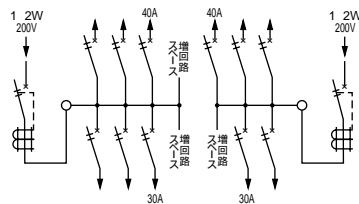

ご注文品番 **TIKUNETU7**
メーカー希望小売価格 **86,500円**

深夜電力30kW以下

主幹 / ELB2P100A	主幹 / ELB2P100A
分岐 / 2P2E40A × 1	分岐 / 2P2E40A × 1
2P2E30A × 1	2P2E30A × 1
2P2E20A × 4	2P2E20A × 3
スペース / × 2	スペース / × 1

最大入線サイズ / CV38mm²-2C