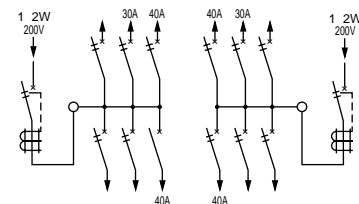

ご注文品番 **TIKUNETU4**
メーカー希望小売価格 **106,100円**

深夜電力44.8kW以下

主幹 / ELB2P150A	主幹 / ELB2P150A
分岐 / 2P2E40A × 2	分岐 / 2P2E40A × 2
2P2E30A × 1	2P2E30A × 1
2P2E20A × 3	2P2E20A × 3

最大入線サイズ / CV38mm²-2C