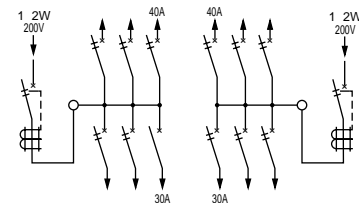

ご注文品番 **TIKUNETU5**
メーカー希望小売価格 **91,800円**

深夜電力37.4kW以下

主幹 / ELB2P125A	主幹 / ELB2P125A
分岐 / 2P2E40A × 1	分岐 / 2P2E40A × 1
2P2E30A × 1	2P2E30A × 1
2P2E20A × 4	2P2E20A × 4

最大入線サイズ / CV38mm²-2C