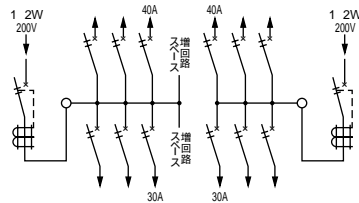

ご注文品番 **TIKUNETU6**
メーカー希望小売価格 **92,700円**

深夜電力37.4kW以下

主幹 / ELB2P150A	主幹 / ELB2P100A
分岐 / 2P2E40A × 1	分岐 / 2P2E40A × 1
2P2E30A × 1	2P2E30A × 1
2P2E20A × 4	2P2E20A × 4
スペース / × 2	

最大入線サイズ / CV38mm²-2C