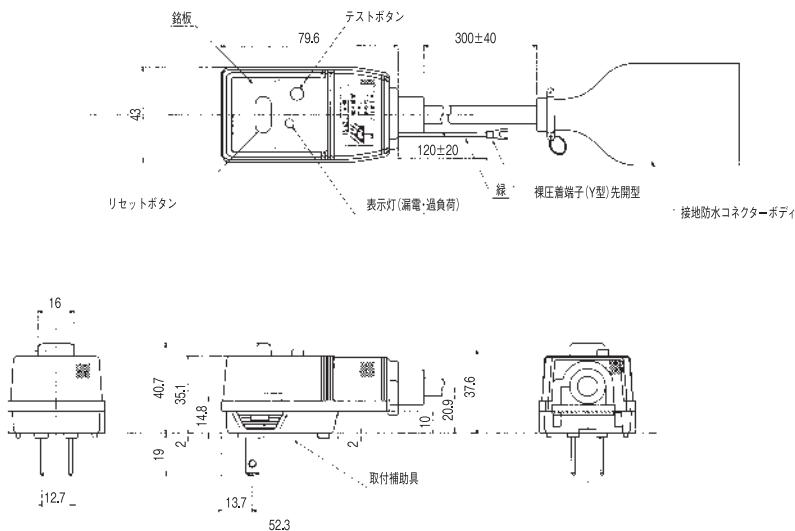

これで安心して
掃除ができる!!

0.3mコード
防水コネクター付

漏電・電気の使い過ぎをコンセントの位置で検出して遮断。

※PD-Rを取り付けた回路で地絡が発生した際、同じ回路にある上位の漏電遮断器が動作時間0.1秒以内の高速形の場合、PD-Rより先に切れることもあります。

※PD-Rの定格電流を大きく超える過電流や地絡電流が流れた場合、上位の配線用遮断器や配線用遮断器兼用漏電遮断器が先に切れることがあります。

各部の名称とはたらき

- ① **テスト(切)ボタン**
定期的に動作確認をこのボタンで行ってください。また、OFFにする時にも使用します。
- ② **動作表示ランプ(漏電・過負荷)**
動作の時、このランプが点灯します。
- ③ **リセット(入)ボタン**
動作してOFFになった場合、動作原因を排除し、リセット(入)ボタンを押せば通電状態(入)にもどります。
- ④ **アース端子付のコンセント用スペース**
このスペースによりアース端子付のコンセントにも取り付けることができます。
- ⑤ **電源側コンセント用アース線**
アース端子(コンセントの)に接続できます。Y型端子付(M4ねじ用)

外形寸法図

単位:mm

漏電保護プラグ PD-R

蓋部表面梨地

定格仕様

| 型式 | PD-R(漏電保護プラグ) |
|------------|-----------------|
| 保護機能 | 漏電(地絡)・過電流 |
| 極数・素子数 | 2P・1E |
| 定格電圧 | AC100V |
| 定格電流 | 10A |
| 定格感度電流 | 15mA |
| 動作時間 | 0.1秒以内(高速形) |
| 定格遮断容量(kA) | 0.5 |
| 基準周囲温度 | 40℃ |
| 使用温度範囲 | 0~40℃ |
| コンセント口数 | 1(接地防水コネクタ付) |
| 外形寸法(mm) | タテ80×ヨコ43×タカサ43 |
| 質量(kg) | 0.25 |
| ご注文品番・納期 | GRPD11015BC ◎ |
| 標準価格(円) | 12,400 |