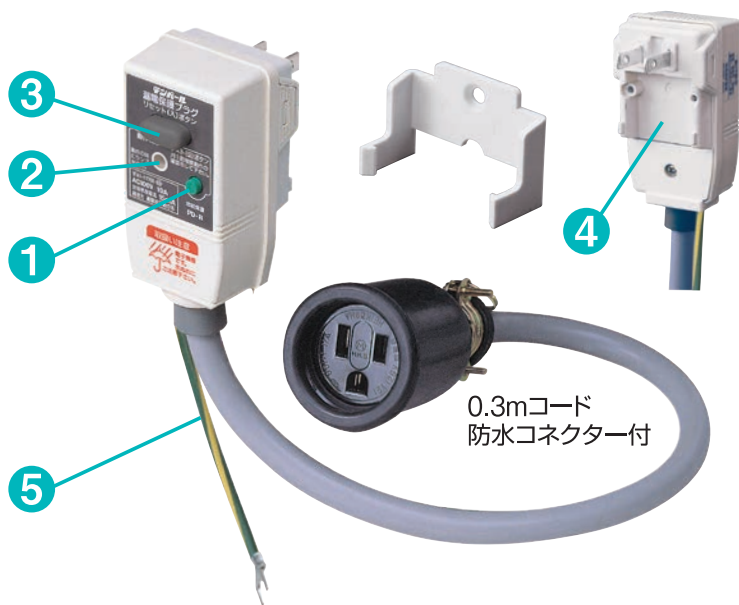

電気機器のトラブルをコンセントの位置でガード!

電気機器の電気の使い過ぎや漏電を コンセント側で遮断します

オフィスビルや病院などの清掃作業や改修工事においては、各種の電気機器がコンセントに接続されます。もし、こうした電気機器に漏電や電気の使い過ぎなどのトラブルが発生した場合には、分電盤のブレーカが動作して広範囲の電気回路に影響を与えます。

漏電保護プラグPD-Rは、コンセントの位置で接続した機器の漏電や電気の使い過ぎを検出して遮断します。

これで安心して
掃除ができる!!

0.3mコード
防水コネクター付

漏電・電気の使い過ぎをコンセントの位置で検出して遮断。

※PD-Rを取り付けた回路で地絡が発生した際、同じ回路にある上位の漏電遮断器が動作時間0.1秒以内の高速形の場合、PD-Rより先に切れることもあります。

※PD-Rの定格電流を大きく超える過電流や地絡電流が流れた場合、上位の配線用遮断器や配線用遮断器兼用漏電遮断器が先に切れることがあります。

各部の名称とはたらき

- ① **テスト(切)ボタン**
定期的に動作確認をこのボタンで行ってください。また、OFFにする時にも使用します。
- ② **動作表示ランプ(漏電・過負荷)**
動作の時、このランプが点灯します。
- ③ **リセット(入)ボタン**
動作してOFFになった場合、動作原因を排除し、リセット(入)ボタンを押せば通電状態(入)にもどります。
- ④ **アース端子付のコンセント用スペース**
このスペースによりアース端子付のコンセントにも取り付けることができます。
- ⑤ **電源側コンセント用アース線**
アース端子(コンセントの)に接続できます。Y型端子付(M4ねじ用)

外形寸法図

単位:mm

漏電保護プラグ PD-R

蓋部表面梨地

定格仕様

| 型式 | PD-R(漏電保護プラグ) |
|------------|-----------------|
| 保護機能 | 漏電(地絡)・過電流 |
| 極数・素子数 | 2P・1E |
| 定格電圧 | AC100V |
| 定格電流 | 10A |
| 定格感度電流 | 15mA |
| 動作時間 | 0.1秒以内(高速形) |
| 定格遮断容量(kA) | 0.5 |
| 基準周囲温度 | 40℃ |
| 使用温度範囲 | 0~40℃ |
| コンセント口数 | 1(接地防水コネクタ付) |
| 外形寸法(mm) | タテ80×ヨコ43×タカサ43 |
| 質量(kg) | 0.25 |
| ご注文品番・納期 | GRPD11015BC ◎ |
| 標準価格(円) | 12,400 |