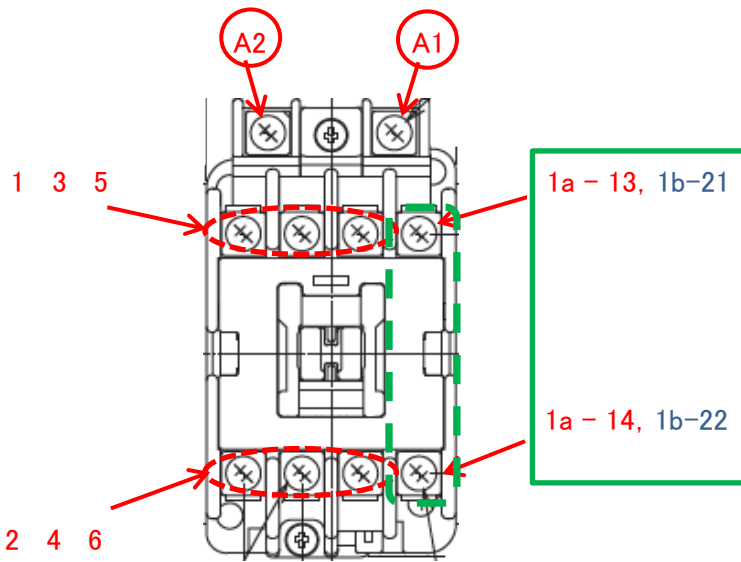

# MP-20S, MP-25S, MP-35S, MP-50S

MP-65HA, MP-80HA, MP-100HA, 125HA

補助接点4a4bの場合この接点が追加されます。なお追加補助接点だけの別売りもしており、ワンタッチで取付できます。

MP-150HA, MP-200HA, 250HA

補助接点4a4bの場合この接点が追加されます。なお追加補助接点だけの別売りもしており、ワンタッチで取付できます。