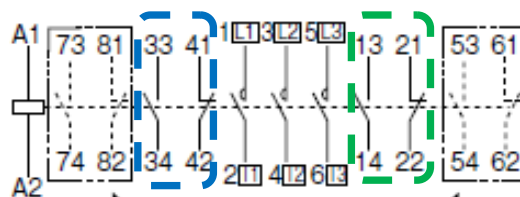

# MP-20S, MP-25S, MP-35S, MP-50S

MP-65HA, MP-80HA, MP-100HA, 125HA

補助接点4a4bの場合この接点が追加されます。なお追加補助接点だけの別売りもしており、ワンタッチで取付できます。

MP-150HA, MP-200HA, 250HA

補助接点4a4bの場合この接点が追加されます。なお追加補助接点だけの別売りもしており、ワンタッチで取付できます。