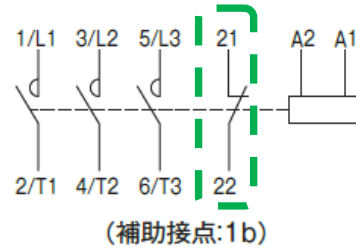

# MP-20S, MP-25S, MP-35S, MP-50S

MP-65HA, MP-80HA, MP-100HA, 125HA

補助接点4a4bの場合この接点が追加されます。なお追加補助接点だけの別売りもしており、ワンタッチで取付できます。

MP-150HA, MP-200HA, 250HA

補助接点4a4bの場合この接点が追加されます。なお追加補助接点だけの別売りもしており、ワンタッチで取付できます。