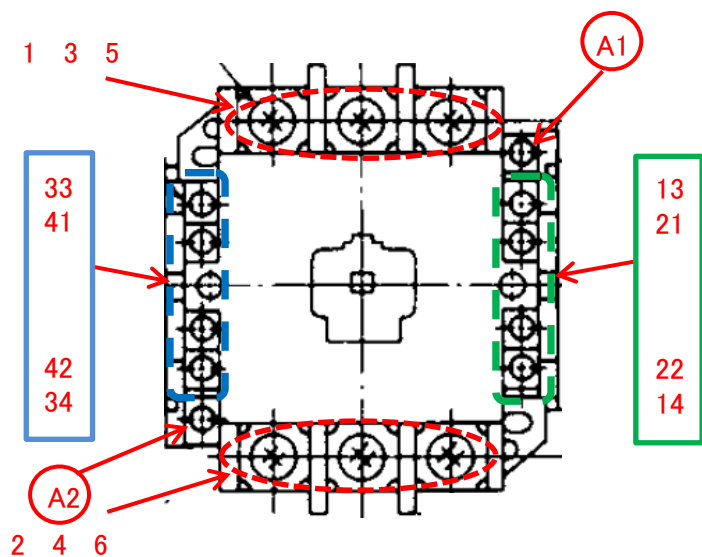

# MP-20S, MP-25S, MP-35S, MP-50S

MP-65HA, MP-80HA, MP-100HA, 125HA

補助接点4a4bの場合この接点が追加されます。なお追加補助接点だけの別売りもしており、ワンタッチで取付できます。

MP-150HA, MP-200HA, 250HA

補助接点4a4bの場合この接点が追加されます。なお追加補助接点だけの別売りもしており、ワンタッチで取付できます。