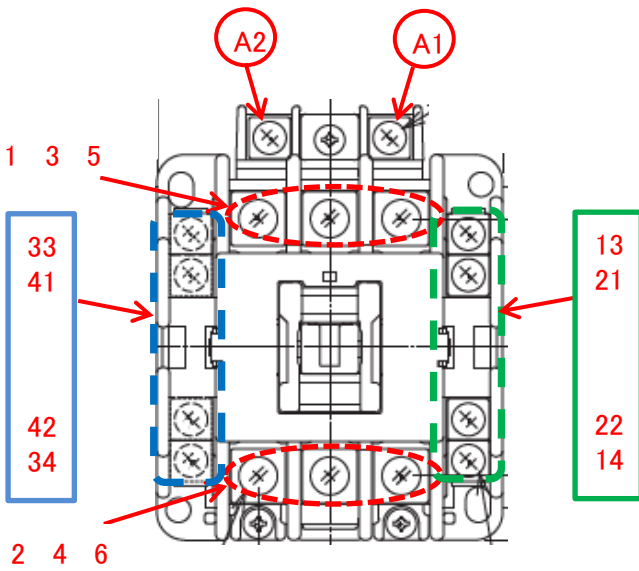

# MP-20S, MP-25S, MP-35S, MP-50S

MP-65HA, MP-80HA, MP-100HA, 125HA

補助接点4a4bの場合この接点が追加されます。なお追加補助接点だけの別売りもしており、ワンタッチで取付できます。

MP-150HA, MP-200HA, 250HA

補助接点4a4bの場合この接点が追加されます。なお追加補助接点だけの別売りもしており、ワンタッチで取付できます。