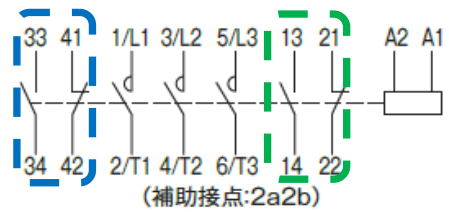

# MP-20S, MP-25S, MP-35S, MP-50S

MP-65HA, MP-80HA, MP-100HA, 125HA

補助接点4a4bの場合この接点が追加されます。なお追加補助接点だけの別売りもしており、ワンタッチで取付できます。

MP-150HA, MP-200HA, 250HA

補助接点4a4bの場合この接点が追加されます。なお追加補助接点だけの別売りもしており、ワンタッチで取付できます。