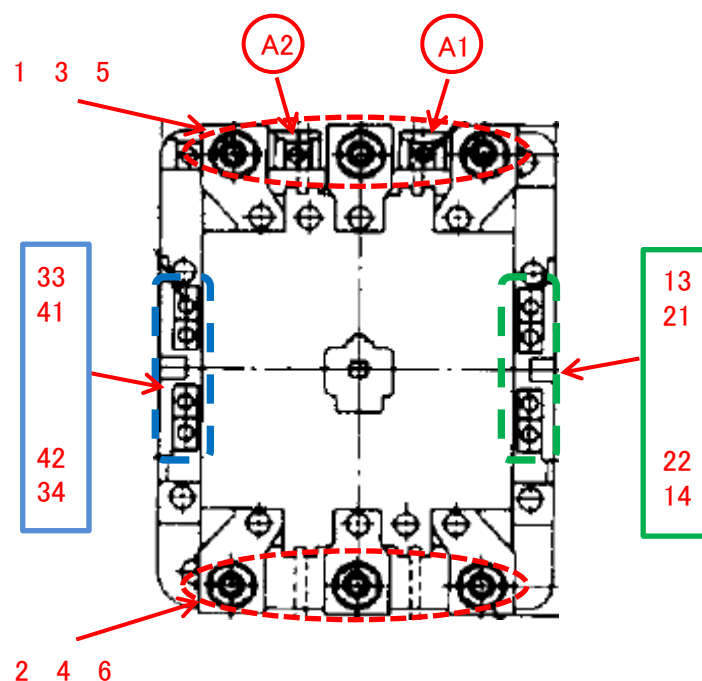

# MP-20S, MP-25S, MP-35S, MP-50S

MP-65HA, MP-80HA, MP-100HA, 125HA

補助接点4a4bの場合この接点が追加されます。なお追加補助接点だけの別売りもしており、ワンタッチで取付できます。

MP-150HA, MP-200HA, 250HA

補助接点4a4bの場合この接点が追加されます。なお追加補助接点だけの別売りもしており、ワンタッチで取付できます。