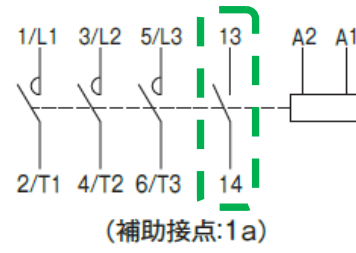

# MP-20S, MP-25S, MP-35S, MP-50S

MP-65HA, MP-80HA, MP-100HA, 125HA

補助接点4a4bの場合この接点が追加されます。なお追加補助接点だけの別売りもしており、ワンタッチで取付できます。

MP-150HA, MP-200HA, 250HA

補助接点4a4bの場合この接点が追加されます。なお追加補助接点だけの別売りもしており、ワンタッチで取付できます。