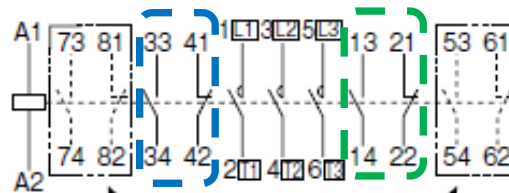

# MP-20S, MP-25S, MP-35S, MP-50S

MP-65HA, MP-80HA, MP-100HA, 125HA

補助接点4a4bの場合この接点が追加されます。なお追加補助接点だけの別売りもしており、ワンタッチで取付できます。

MP-150HA, MP-200HA, 250HA

補助接点4a4bの場合この接点が追加されます。なお追加補助接点だけの別売りもしており、ワンタッチで取付できます。